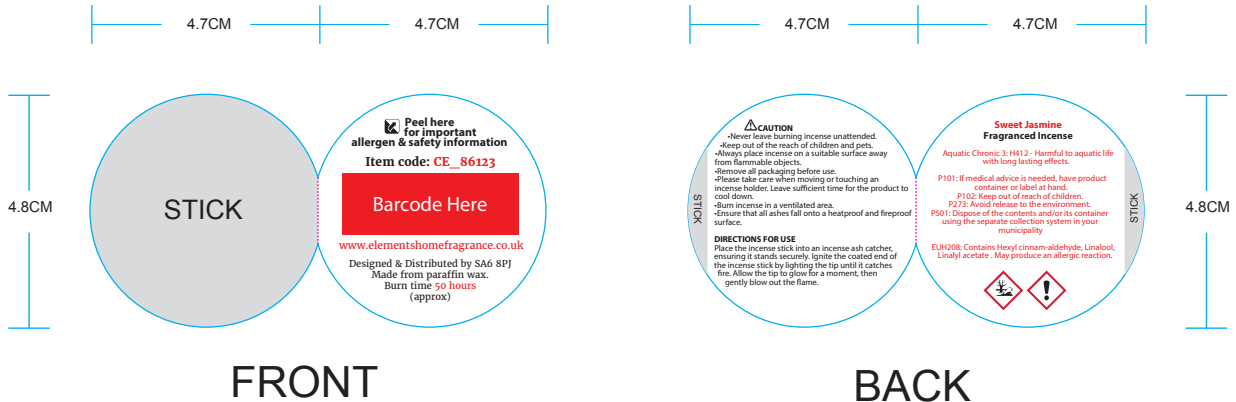

Incense warning - Cone

⚠ CAUTION

- •Never leave burning incense unattended.
- •Keep out of the reach of children and pets.
- •Always place incense on a suitable surface away from flammable objects.
- •Remove all packaging before use.
- •Please take care when moving or touching an incense holder. Leave sufficient time for the product to cool down.
- •Burn incense in a ventilated area.
- •Ensure that all ashes fall onto a heatproof and fireproof surface.

⚠ WARNING: May cause irritation if in direct contact with eyes.

DIRECTIONS FOR USE

Place the incense cone into an incense holder, ensuring it stands securely. Ignite the top end of the incense cone by lighting the tip until it catches fire. Allow the tip to glow for a moment, then gently blow out the flame. Enjoy the fragrant aroma as the incense cone releases its scent into the air.